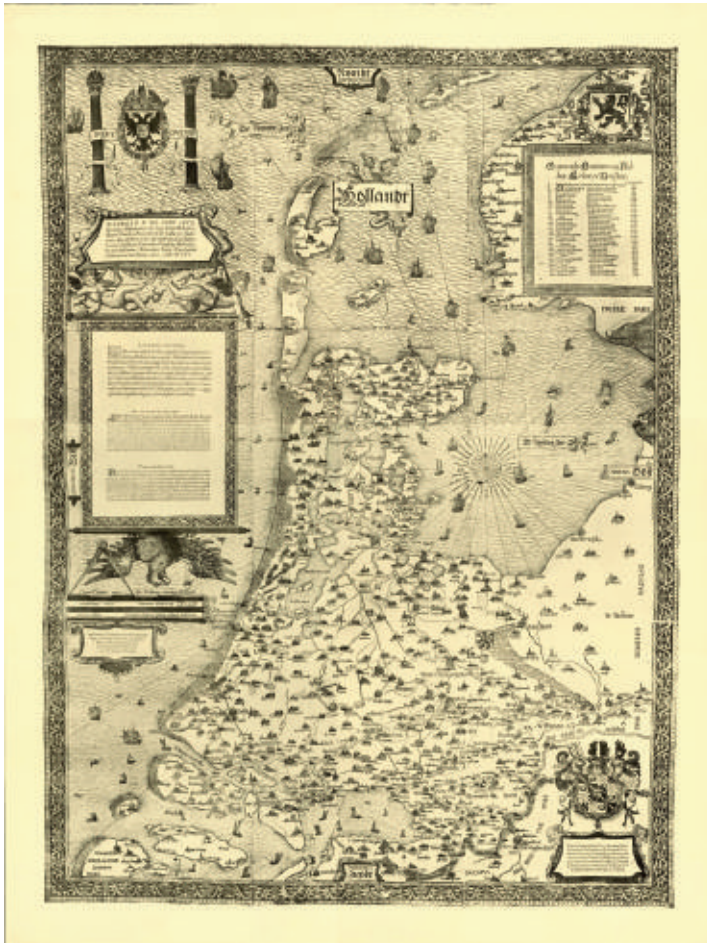

VvO-005

Hollandt (facsimile van kaart uit 1558)

Datering vermeld

1537 (1558)

Datering afgeleid / geschat

1558

Categorie

R

Cartograaf

Jacob van Deventer

Bewaarplaats

Nationaal Archief, Den Haag

Zoekterm

4.ZHPB4-25

Permanente link

<http://proxy.handle.net/10648/af9388f4-d0b4-102d-bcf8-003048976d84>

Gewone link

Opmerkingen

Wandkaart van Noord- en Zuid-Holland e.o., 4 bladen, elk blad kaartmaat 56x77cm, gemonteerd 79x111cm. Uit facsimile-editie 'De kaarten van de Nederlandsche Provinciën in de zestiende eeuw', uitgave Martinus Nijhoff te 's-Gravenhage (1941). Kaartencollectie Ernsting

Oorspronkelijk houtsnede-kaart in 9 delen uit 1537, gedrukt bij Bernard van den Putte in Antwerpen (19-2-1558 (?)). In de Stadsbibliotheek van Wroclaw (Breslau), daar verloren gegaan in 1945.

Zie ook VvO-019 en VvO-044.

Volledige naam

1941: Holland met Utrecht

1537: D. CAROLO .V. RO. IMP. AUG. Germaniae, Hispaniarum, etc. Regi, Comiti Hollandiae, Renato Principi Aeraicae, Comiti de Nassou etc., gubernatori: Gerardo Domino de Assendelft, primo à Consiliis: Senatui, Nobilitati, Ciuitatibus, Populoque Hollandiae, hoc opus dedicatum, Bernardus à Putte Typoglyphus Antwerpianus imitabatur, Anno M.D.LVI